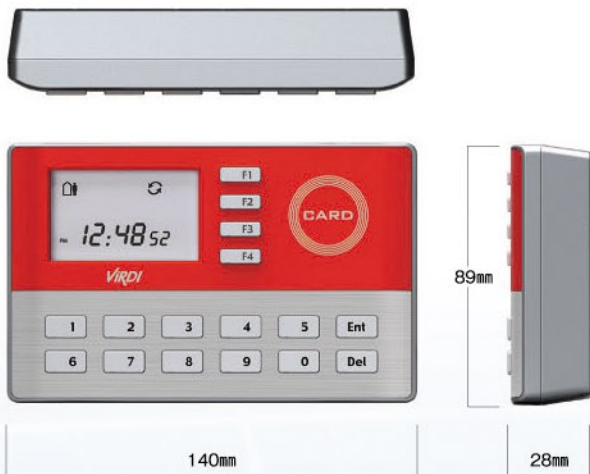

ICカード認証・パスワード認証 セキュリティシステム

VIRDI AC-10000

Felica・MIFARE対応

スタンドアロンで即導入!!

AC-1000SF (Felica・MIFARE対応)

AC-1000SA (MIFARE対応)

コンパクトなローコストカードターミナル!

認証

RS-485、RS-232C
Wiegand In&Out

拡張

接点出力により、他システム
との連動も可能

VIRDI AC-1000

スタンドアロンタイプ運用例

■入室のみにAC-1000を使用する場合

AC-1000による電気錠制御でローコストなセキュリティ管理ができます。

拡張システム運用例

■入退室で複数のゲートでAC-1000を使用する場合

ネットワーク接続により、ユーザー登録から入退室履歴、端末状態を管理するセキュリティシステムを構築できます。

本体寸法

AC-1000 製品仕様

C P U	32bit RISC CPU
L C D	128×64 モノクロLCD
P I N パッド	16キー(0~9, F1~F4, ENT, DEL)
FLASH/RAM	4MB/8MB
音声 / 音量	ボリュームコントロール(マルチ言語対応)
ユーザー登録数	15,000ユーザー
ログ保存件数	17,000ログ
カードの種類	Felica-MIFARE (AC-1000SF), MIFARE (AC-1000SA)
通信	TCP/IP, Wiegand IN/OUT, RS232C, RS485
認証速度	1sec以内(1認証時)
使用環境	温度 -10℃~50℃/湿度 90%以下
本体寸法	140mm(W)×89mm(H)×28mm(D)
電源 / 電流	DC24/2.5A(付属ACアダプター)
重量	約680g