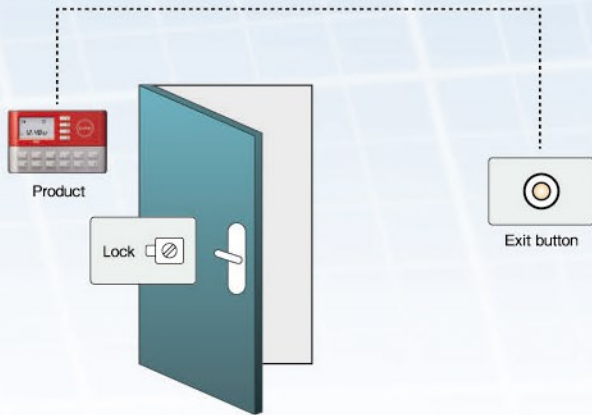

ICカード認証・パスワード認証 セキュリティシステム

VIRDI AC-10000

Felica・MIFARE対応

スタンドアロンで即導入!!

AC-1000SF (Felica・MIFARE対応)

AC-1000SA (MIFARE対応)

コンパクトなローコストカードターミナル!

認証

RS-485、RS-232C
Wiegand In&Out

拡張

接点出力により、他システム
との連動も可能

VIRDI AC-1000

スタンドアロンタイプ運用例

■入室のみにAC-1000を使用する場合

AC-1000による電気錠制御でローコストなセキュリティ管理ができます。

拡張システム運用例

■入退室で複数のゲートでAC-1000を使用する場合

ネットワーク接続により、ユーザー登録から入退室履歴、端末状態を管理するセキュリティシステムを構築できます。

本体寸法

AC-1000 製品仕様

C P U	32bit RISC CPU
L C D	128×64 モノクロLCD
P I N パッド	16キー(0~9, F1~F4, ENT, DEL)
FLASH/RAM	4MB/8MB
音声 / 音量	ボリュームコントロール(マルチ言語対応)
ユーザー登録数	15,000ユーザー
ログ保存件数	17,000ログ
カードの種類	Felica-MIFARE (AC-1000SF), MIFARE (AC-1000SA)
通信	TCP/IP, Wiegand IN/OUT, RS232C, RS485
認証速度	1sec以内(1認証時)
使用環境	温度 -10℃~50℃/湿度 90%以下
本体寸法	140mm(W)×89mm(H)×28mm(D)
電源 / 電流	DC24/2.5A(付属ACアダプター)
重量	約680g