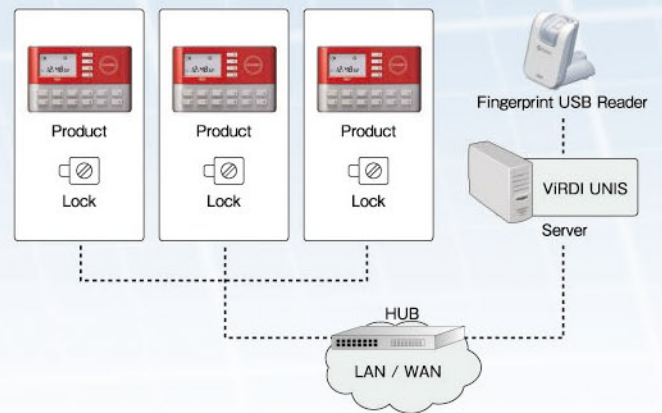

ICカード認証・パスワード認証 セキュリティシステム

VIRDI AC-10000

Felica・MIFARE対応

スタンドアロンで即導入!!

AC-1000SF (Felica・MIFARE対応)

AC-1000SA (MIFARE対応)

コンパクトなローコストカードターミナル!

認証

RS-485、RS-232C
Wiegand In&Out

拡張

接点出力により、他システム
との連動も可能

VIRDI AC-1000

スタンドアロンタイプ運用例

■入室のみにAC-1000を使用する場合

AC-1000による電気錠制御でローコストなセキュリティ管理ができます。

拡張システム運用例

■入退室で複数のゲートでAC-1000を使用する場合

ネットワーク接続により、ユーザー登録から入退室履歴、端末状態を管理するセキュリティシステムを構築できます。

本体寸法

AC-1000 製品仕様

C P U	32bit RISC CPU
L C D	128×64 モノクロLCD
P I N パッド	16キー(0~9, F1~F4, ENT, DEL)
FLASH/RAM	4MB/8MB
音声 / 音量	ボリュームコントロール(マルチ言語対応)
ユーザー登録数	15,000ユーザー
ログ保存件数	17,000ログ
カードの種類	Felica-MIFARE (AC-1000SF), MIFARE (AC-1000SA)
通信	TCP/IP, Wiegand IN/OUT, RS232C, RS485
認証速度	1sec以内(1認証時)
使用環境	温度 -10℃~50℃/湿度 90%以下
本体寸法	140mm(W)×89mm(H)×28mm(D)
電源 / 電流	DC24/2.5A(付属ACアダプター)
重量	約680g

オプション

■管理ソフトウェア UNISシリーズ

PCサーバーとのネットワーク接続により、ユーザー登録や入退履歴、端末状態を管理することでより安全で安心なセキュリティシステムをサポートします。

主な機能：アンチパニック機能/スケジュール解錠機能/各種ログ管理機能/メール転送機能/遠隔施解錠機能/ブラックリスト機能

●製品仕様

項目	仕様	データベース	最大ユーザー数	同時接続ターミナル台数
OS	Windows XP以上	MDB	1000ユーザー	30台
CPU	P-IV 1GHz以上		UNIS Client 数	3台
メモリ	256MB以上	MS SQL Server	最大ユーザー数	無制限
HDD	15GB以上の空き容量		同時接続ターミナル台数	300台
通信	TCP/IP		UNIS Client 数	100台
ターミナル	AC-1000/5000/6000/7000シリーズ, FOH02シリーズ			