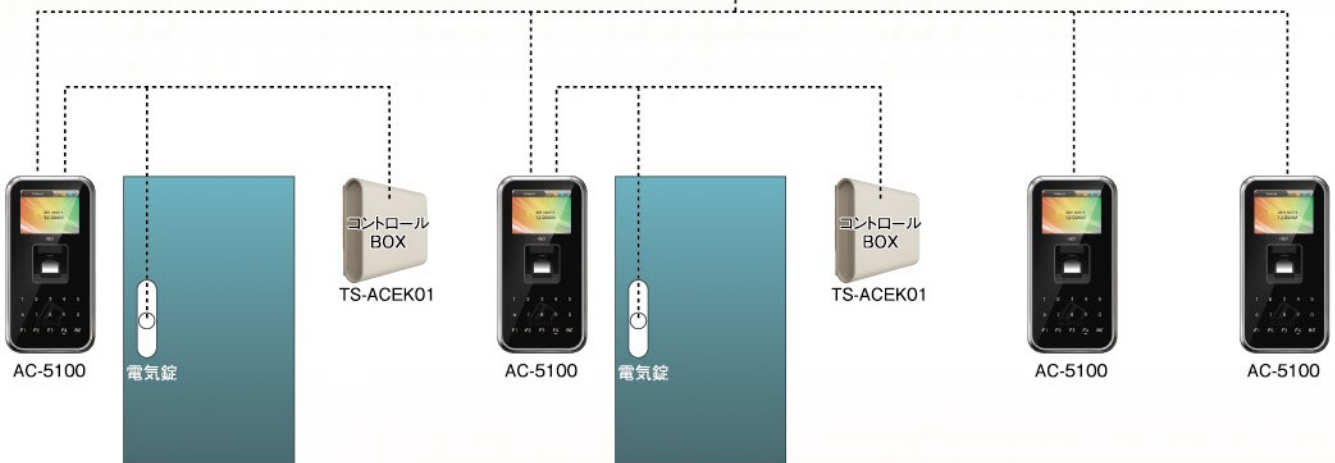

セキュリティシステムと業務システムが連携

入退室管理

入退室データ・ドア開閉データ収集

勤怠管理・来場者管理・出席管理

出退打刻データ・VIP・生徒入退データ収集

オプション

■ 管理ソフトウェア UNISシリーズ

PCサーバーとのネットワーク接続により、ユーザー登録や入出退履歴、端末状態を管理することにより安全で安心なセキュリティシステムをサポートします。

主な機能：アンチパスバック機能/スケジュール解錠機能/各種ログ管理機能/メール転送機能/遠隔地解錠機能/ブラックリスト機能

● 製品仕様

OS	Windows XP以上	データベース	MDB	最大ユーザー数	1000ユーザー
CPU	P-IV 1GHz以上		MS SQL Server	同時接続ターミナル台数	30台
メモリ	256MB以上			UNIS Client 数	3台
HDD	15GB以上の空き容量		最大ユーザー数	無制限	
通信	TCP/IP		同時接続ターミナル台数	300台	
ターミナル	AC-1000/5000/6000/7000シリーズ、FOH02シリーズ		UNIS Client 数	100台	

■ USBインターフェイス 指紋・ICカードリーダー FOH02シリーズ

UNISシリーズとの連動によりユーザー登録が簡単にできます。(FeliCa, MIFARE対応)

※本体寸法：74mm(W)×84mm(H)×95mm(D)

※製品改良のため外観・仕様など予告なしに変更することがありますのでご了承ください。