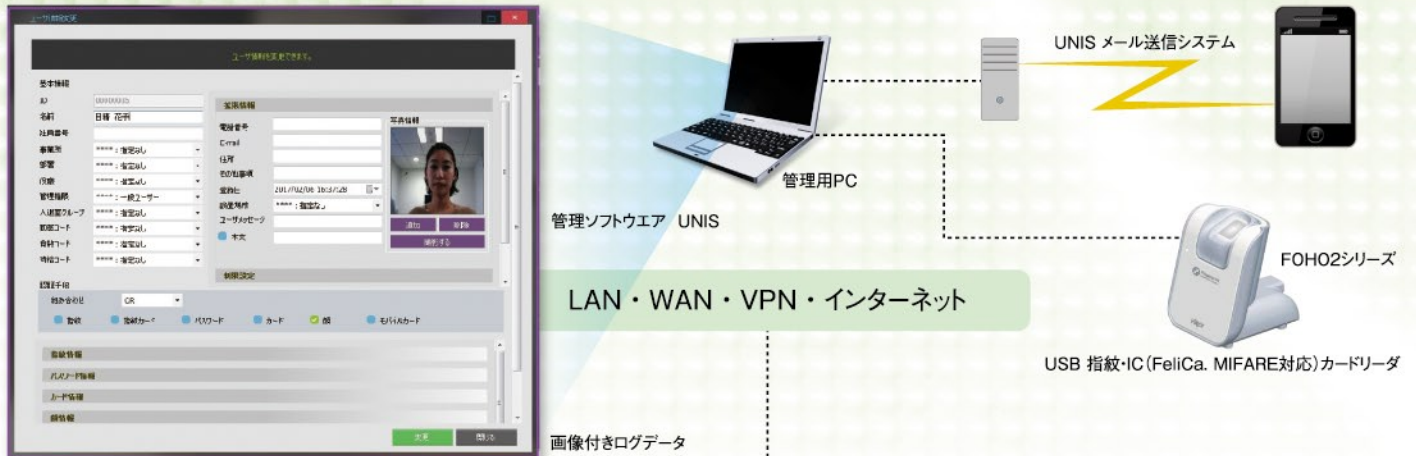

セキュリティシステムと業務システムが連携

入退室管理

入退室データ・ドア開閉データ収集

勤怠管理・来場者管理・出席管理

出退打刻データ・VIP・生徒入退データ収集

オプション

■ 管理ソフトウェア UNISシリーズ

PCサーバーとのネットワーク接続により、ユーザー登録や入出退履歴、端末状態を管理することにより安全で安心なセキュリティシステムをサポートします。

主な機能：アンチパスバック機能/スケジュール解錠機能/各種ログ管理機能/メール転送機能/遠隔地解錠機能/ブラックリスト機能

● 製品仕様

OS	Windows XP以上	データベース	MDB	最大ユーザー数	1000ユーザー
CPU	P-IV 1GHz以上		MS SQL Server	同時接続ターミナル台数	30台
メモリ	256MB以上			UNIS Client 数	3台
HDD	15GB以上の空き容量		最大ユーザー数	無制限	
通信	TCP/IP		同時接続ターミナル台数	300台	
ターミナル	AC-1000/5000/6000/7000シリーズ、FOH02シリーズ		UNIS Client 数	100台	

■ USBインターフェイス 指紋・ICカードリーダー FOH02シリーズ

UNISシリーズとの連動によりユーザー登録が簡単にできます。(FeliCa, MIFARE対応)

※本体寸法：74mm(W)×84mm(H)×95mm(D)

※製品改良のため外観・仕様など予告なしに変更することがありますのでご了承ください。